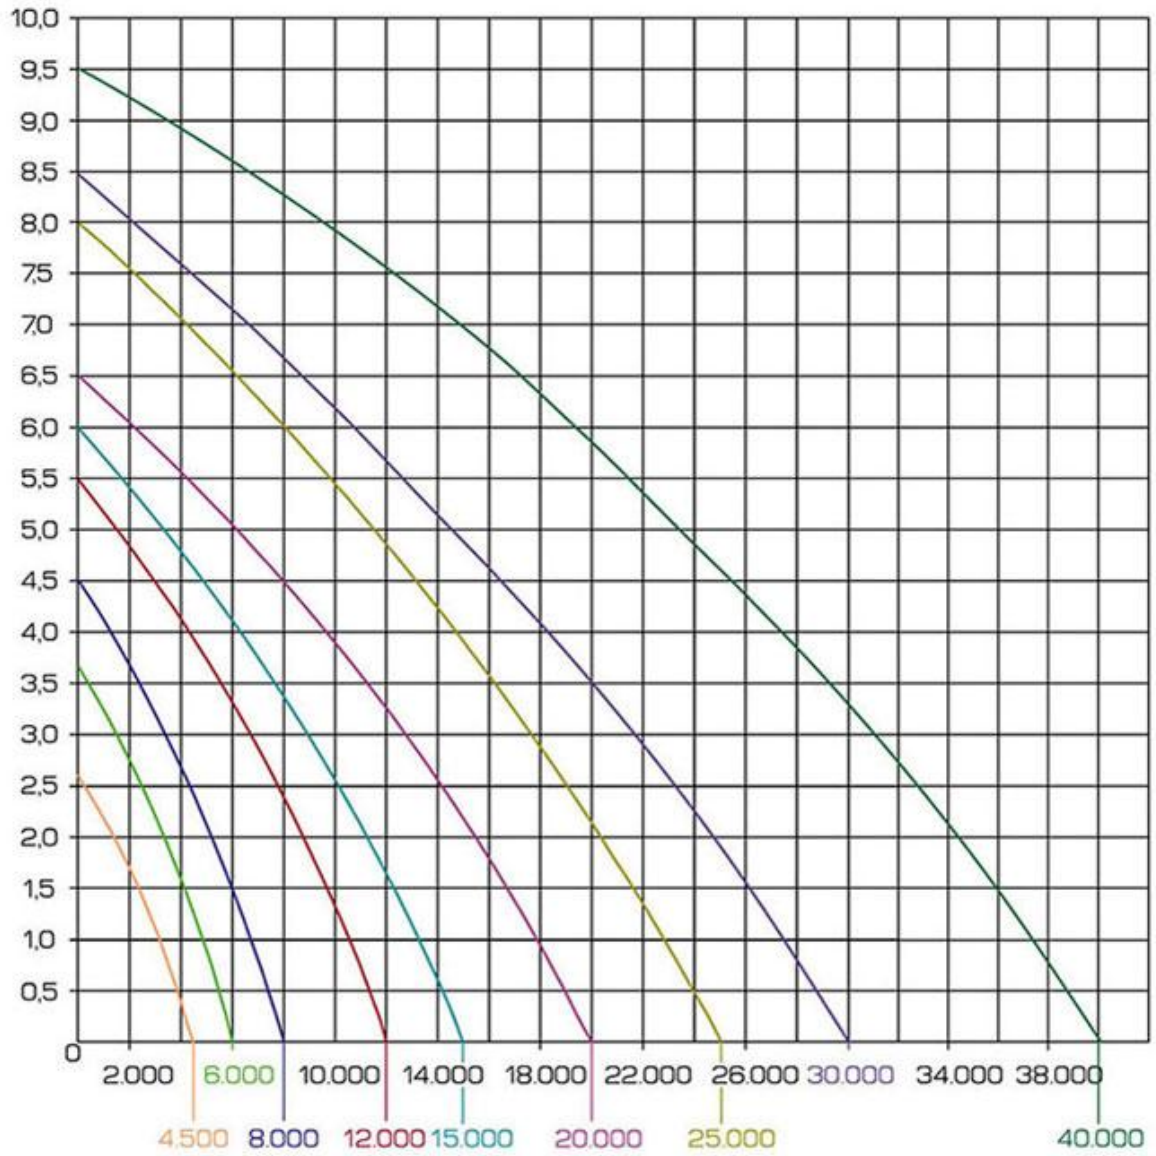

Pumpenkennlinien FIAP Aqua Active

Förderhöhe: m

Fördermenge: l / h