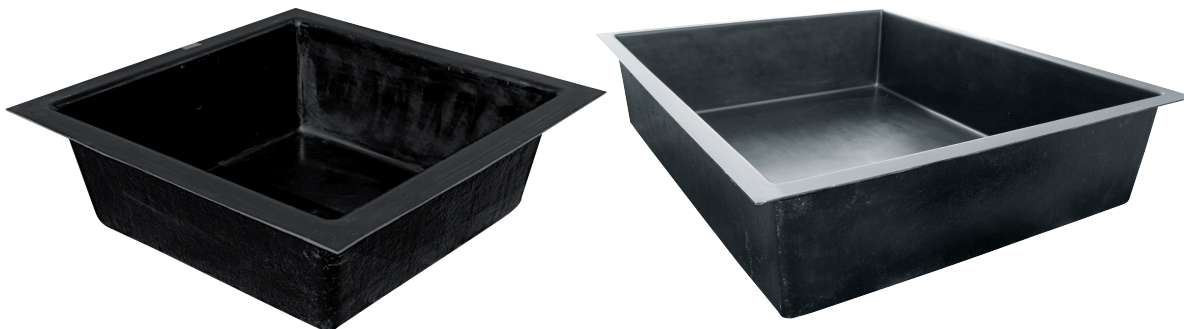

Datenblatt

Typ	Art-Nr:	Außenmaße	Inhalt	Gewicht ca.	Tiefen			Abmessungen Teichboden		Rand breite ca.
					Flach h1	Mittel h2	Tief h3	X	Y	R
E 70	15030	70*70*35cm	140 ltr.	6 kg	keine	keine	29,6cm	48,5cm	48,5cm	5,5cm
E 100	15031	100*100*35cm	200 ltr.	10 kg	keine	keine	35cm	69,5cm	69,5cm	9cm
E 120	15032	120*120*35cm	300 ltr.	13 kg	keine	keine	34cm	90cm	90cm	8cm
E 150	11014	150*150*45cm	650 ltr.	24 kg	keine	keine	45cm	115,5cm	115,5cm	9cm
E 220	15044	220*220*35cm	1400 ltr.	35 kg	keine	keine	35,6cm	186cm	186cm	10cm
E 2300	15071	200*240*60cm	2300 ltr.	61 kg	keine	keine	60cm	213cm	172cm	10cm
E 3700	15072	300*240*60cm	3600 ltr.	93 kg	keine	keine	60cm	213cm	272cm	10cm

GFK-Gartenteiche sind frostbeständig, verrottungsfest, formstabil und UV-unempfindlich.

Bitte beachten Sie die Einbauanleitung.

Die Produkte sind Handarbeit, somit kann es fertigungsbedingt zu Maßabweichungen von bis zu 5% kommen.