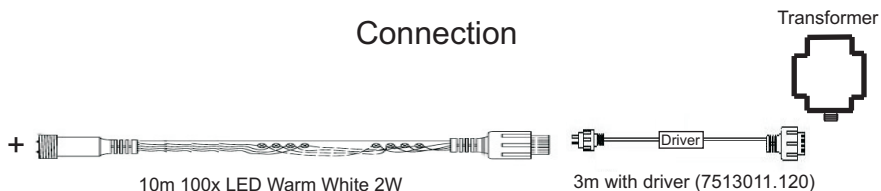

Linea

7510012

10m 100x LED Warm White 2W

3m with driver (7513011.120)

Garden Lights

www.garden-lights.nl

- Alleen Garden Lights transformatoren gebruiken (klasse II, Ip44).
 - Nur mit Garden Lights Transformator zu betreiben (Klasse II, Ip44).
 - Only use garden lights transformers (class II, IP44).
 - Ne fonctionne qu'avec un transformateur de sécurité de la classe II, IP44.
-
- Componenten niet vervangbaar. Als een product is beschadigd, moet u het product vernietigen.
 - Nicht-ersetzbare Komponente. Falls ein Komponent beschädigt ist, sollte das Produkt verschrottet werden.
 - Components are not replaceable; in case one from these products is damaged, the product shall be discarded.
 - Composants non remplaçables. Si un composant de ces produits est endommagé, le produit devra être mis au rebut.
-
- Als de vrouwelijke stekker niet word benut , dan altijd de afdichtringen plaatsen om het product waterdicht te houden.
 - Falls der weiblicher Stecker nicht benutzt wird, immer die Kappe aufsetzen um das Produkt dicht zu halten
 - Always close the end cap in case a female hole is not used, in order to keep the product waterproof
 - Toujours fermer le bouchon en bout de ligne, si aucune autre guirlande n'est connectée, afin de préserver l'étanchéité du système.
-
- Maximaal 5 LED strings aansluiten op de Controller.
 - Maximal 5 Lichterketten an das Kontrollgerät anschliessen.
 - Do not connect more than 5 LED chains to the controller.
 - Ne pas connecter plus de 5 Guirlandes après l'animateur.

Connection

Max. 5x LED Chains in line