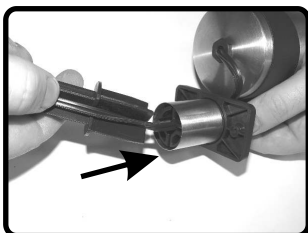

Mr16 LED
 12V 3W GU5.3
 Art. Nr. 6193011

- A- AC502
- B- GS055
- C- RB124
- D- PL523
- E- PL536
- F- AC501
- G- PL542
- H- PL066
- I- SM097

Base

Spike

Light source