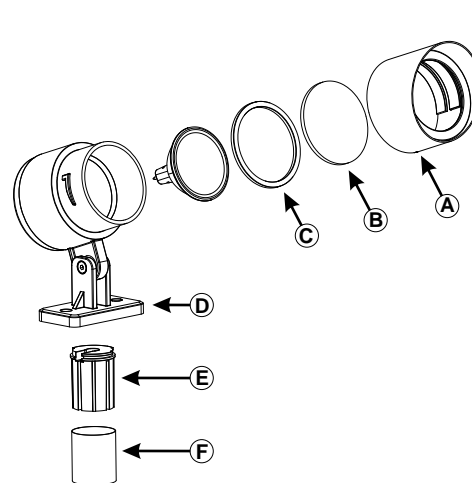

Mr16 LED
 12V 3W GU5.3
 Art. Nr. 6193011

- A- AC502
- B- GS055
- C- RB124
- D- PL523
- E- PL536
- F- AC501
- G- PL542
- H- PL066
- I- SM097

Base

Spike

Light source