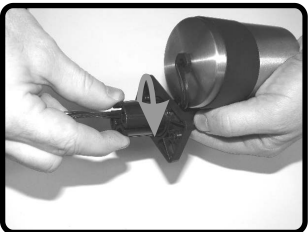

Mr16 LED
 12V 3W GU5.3
 Art. Nr. 6193011

- A- AC502
- B- GS055
- C- RB124
- D- PL523
- E- PL536
- F- AC501
- G- PL542
- H- PL066
- I- SM097

Base

Spike

Light source