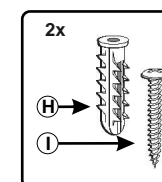

Mr16 LED
 12V 3W GU5.3
 Art. Nr. 6193011

- A- AC502
- B- GS055
- C- RB124
- D- PL523
- E- PL536
- F- AC501
- G- PL542
- H- PL066
- I- SM097

Base

Spike

Light source