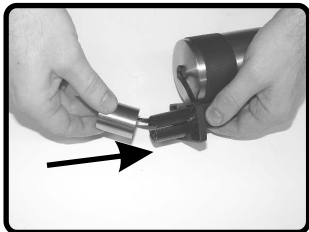

Mr16 LED
 12V 3W GU5.3
 Art. Nr. 6193011

- A- AC502
- B- GS055
- C- RB124
- D- PL523
- E- PL536
- F- AC501
- G- PL542
- H- PL066
- I- SM097

Base

Spike

Light source