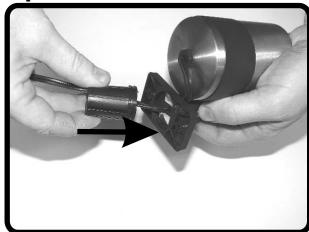

Mr16 LED
 12V 3W GU5.3
 Art. Nr. 6193011

- A- AC502
- B- GS055
- C- RB124
- D- PL523
- E- PL536
- F- AC501
- G- PL542
- H- PL066
- I- SM097

Base

Spike

Light source