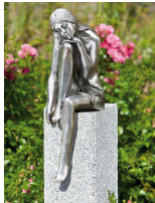

Alu-Figur Emanuelle auf Granitstele (Art.Nr. 88575alu)

499,90 € *

* Preise inkl. gesetzlicher MwSt. zzgl. Versandkosten

Marke: Rottenecker
Bestell-Nr.: ha00008300

-Emanuelle auf Granitstele- eine von Hand gegossene und bearbeitete Alu-Figur.

Alle hier angebotenen Aluminium- und Bronzefiguren werden im Wachsauerschmelz-Verfahren hergestellt.

Obwohl Aluminium sehr korrosionsbeständig ist, werden die Figuren Patiniert und mit Klarlack überzogen, damit Sie an dem Kunstwerk auch jahrelang Freude haben.