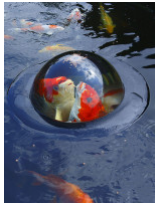

Floating Fish Dome L von Velda (Art.Nr. Vel123502)

129,90 € *

* Preise inkl. gesetzlicher MwSt. zzgl. Versandkosten

Marke: Velda Teichtechnik
Bestell-Nr.: ha00007676

Die Fische im Teich werden immer öfter als soziale Tiere angesehen, wobei die Beziehung zu den Tieren weiter geht als eine Handvoll Futter in den Teich zu werfen und die Fische dann zu beobachten.

Fische zu beobachten wird mit dieser einmaligen Plexiglas Kuppel zu einem besonderen Erlebnis. Die Tiere werden oft einen Blick in die Kuppel werfen und das führt zu atemberaubenden Bildern.

Der Durchmesser beträgt 50 cm.

Tipp:

- machen Sie, vor allem zu Beginn, die Fische neugierig auf das neue Spielzeug, indem Sie von unten Futter in die Kuppel geben. Im Laufe der Zeit werden diese automatisch die Kuppel in ihre tägliche Schwimmroute einbeziehen.
- Eine genaue Beobachtung ist auch ideal für das rechtzeitige Entdecken erkrankter Fische