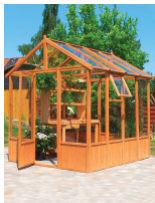

Gewächshaus 'Pico' (Art.Nr.P380/60)

1499,90 € *

* Preise inkl. gesetzlicher MwSt. zzgl.Versandkosten

Marke: Promadino

Bestell-Nr.: ha00008598

Holz-Gewächshaus 'Pico' - Gartenträume werden wahr

Ob als Gewächshaus oder als dekoratives Element, dieses wunderschöne geräumige Gartenhaus bringt Nostalgie in Ihren Garten. Das Gewächshaus ist mit einer Tür und zwei Ausstellfenstern ausgestattet. Die Verglasung der Fenster besteht aus 2 mm-dicken, UV-stabilen Kunststoffplatten, die Ihre Pflanzen vor einer zu starken Sonneneinwirkung schützen.

Das Gewächshaus wird nachhaltig produziert und ist aus FSC-zertifiziertem Kiefernholz gefertigt. Es kommen nur massive Kiefernholzer aus besonders geprüften Wäldern zum Einsatz. Darüber hinaus ist der Pavillon mit einer Imprägnierung behandelt. Eine Nachbehandlung sollte spätestens nach 6 Monaten erfolgen. Imprägnierungen, die zum Schutz der Holzprodukte verwendet werden, sind auf Wasserbasis hergestellt, das heißt, dass sie besonders umweltfreundlich sind.

Eine einfache Montage gewährleisten die vorgefertigten Seitenelemente mit bereits eingesetzter Verglasung. Nähere Informationen erhalten Sie dazu in der Montageanleitung anbei.

Der auf dem Foto abgebildete Arbeitstisch ist im Lieferumfang **nicht** enthalten. Dieser ist separat als Zubehör erhältlich (siehe unten).

[Aufbauanleitung (PDF)](#)

Garantie: 2 Jahre

Bitte beachten Sie die besondere Versandkosten-Pauschale für XXL-Produkte (siehe Kundeninfos)!