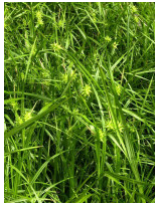

Carex grayi, Morgenstern-Segge

Menge	Stückpreis
bis 2	3,75 €*
ab 3	3,45 €*
ab 12	3,15 €*
ab 24	2,95 €*

* Preise inkl. gesetzlicher MwSt. zzgl. Versandkosten

Marke: Fehrlé Stauden
Bestell-Nr.: pf07242001

Carex grayi - Morgenstern-Segge

Wie die Morgenstern-Segge zu ihrem Namen kam, lässt sich anhand der Bilder unschwer erkennen. Die weiblichen Blüten bilden Blütenstände, die Morgensternen sehr ähnlich sehen und in der Floristik sowohl nach frischem Schnitt als auch in getrocknetem Zustand sehr beliebt sind.

Artikeleigenschaften

Wuchshöhe: 40 - 80 cm