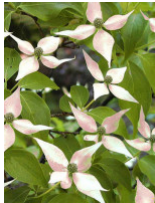

## Cornus kousa 'Madame Butterfly', Japanischer Blumenhartriegel

**39,95 € \***

\* Preise inkl. gesetzlicher MwSt. zzgl. Versandkosten

Marke: Karl Schlegel Baumschulen  
Bestell-Nr.: pf16097000

### Cornus kousa 'Madame Butterfly' - Japanischer Blumenhartriegel

Ein charakteristisches Merkmal der Blumenhartriegel-Sorte 'Madame Butterfly' sind ihre schlanken, in den Spitzen schmetterlingsartig (daher der Name) nach oben fliehenden 'Blüten', die mit Fortdauer der Blüte rosafarbene Zeichnungen bilden. Beeindruckend ist auch die attraktive Herbstfärbung in verschiedenen Rot-Tönen.

#### Artikeleigenschaften

Blütenfarbe:	Rosa, Weiß
Standort:	Überwiegend Halbschatten, Überwiegend Sonne
Blütezeit:	Mai
Duft:	nicht duftend
Wuchshöhe:	< 4 m