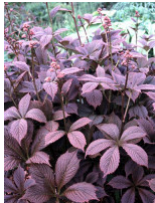

Rodgersia pinnata 'Chocolate Wings', Fiederblättriges Schaublatt

**Menge**

bis 5

ab 6

* Preise inkl. gesetzlicher MwSt. zzgl. Versandkosten

Stückpreis**7,49 €*****6,99 €***

Marke: Fehrlé Stauden

Bestell-Nr.: pf62343001

Rodgersia pinnata 'Chocolate Wings' - Fiederblättriges Schaublatt

Die empfehlenswerte Blattschmuckstaude 'Chocolate Wings' spielt über das ganze Gartenjahr "Bäumchen wechsele dich". Zunächst sind es die Blätter, die schokolade-braun aufgehen um dann wieder in Grün und zum Herbst erneut in Bronze zu wechseln. Ebenso halten es die Blüten. Im Juni zeigen sie sich erst in Rosa und gehen dann mehr in mehr in Rot über.