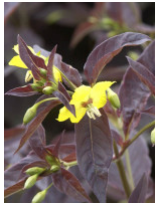

Lysimachia ciliata 'Firecracker', Bronze-Felberich, Gelbweiderich

Menge
bis 11
ab 12
* Preise inkl. gesetzlicher MwSt. zzgl. Versandkosten

Stückpreis
4,79 €*
3,79 €*

Marke: Fehrlé Stauden
Bestell-Nr.: pf24153001

Lysimachia ciliata 'Firecracker' - Bronze-Felberich, Gelbweiderich

Der Bronze-Felberich besitzt einen auffälligen, rotbraunen Blattaustrieb, der später wieder etwas vergrünt. Von Juni bis August erscheinenden gelben Blüten leuchten kontrastreich aus dem dunklen Laub. Mit Wurzeläusläufern breitet er sich rasch und wüchsig aus, sodass er entweder freien Raum oder eine Wurzelsperre bekommen sollte, damit er kleinere Nachbarn nicht bedrängt.