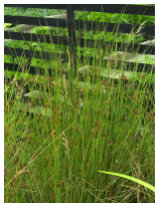

Juncus inflexus (Juncus glaucus), Blaugrüne Binse

Menge	Stückpreis
bis 4	3,59 €*
ab 5	2,99 €*
* Preise inkl. gesetzlicher MwSt. zzgl. Versandkosten	

Marke: Hofstetter
Bestell-Nr.: pf21582001

Juncus inflexus (Juncus glaucus) - Blaugrüne Binse

Diese **Binse** vereint gleich mehrere vorteilhafte Eigenschaften für den kleinen **Gartenteich**. Ihr Wurzelrhizom hat einen vergleichsweise kleinen Ausbreitungsdrang, so dass die **Pflanze** hervorragend auf kleinen Flächen eingesetzt werden kann. Zudem besitzt die blaugrüne Binse eine wasserreinigende Wirkung. Alle ihre **Pflanzenteile** ziehen eine enorme Menge an Nährstoffen aus dem Boden, die ansonsten für die Algenbildung verantwortlich wären.

Sie ist absolut anspruchslos und gedeiht selbst auf verdichteten und schlechten Sumpfböden. Damit ist sie ein Spezialist für die Teichrandbepflanzung.

Ihr bläulich-leuchtendes Blatt ist ein hervorragender Kontrast zum sonst eher grünen Blattsortiment.

Da die blaugrüne **Binse** eine einheimische **Wasserpflanze** ist, kann ihr der Frost nichts anhaben. Sie gedeiht zuverlässig in unserem Klima.

In den Monaten Juni bis August erscheinen kleine Blütenähren, die seitlich am Blütenstängel stehen.

Info: [Besondere Kriterien bei der Bestellung von Wasserpflanzen](#)

Artikeleigenschaften

Wuchshöhe: 51 - 100 cm
Wasserzone: Feuchtzone