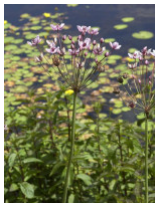

Butomus umbellatus, Schwanenhals, Blumenbinse

Menge	Stückpreis
bis 4	3,59 €*
ab 5	2,99 €*
* Preise inkl. gesetzlicher MwSt. zzgl.Versandkosten	

Marke: Hofstetter
Bestell-Nr.: pf05697001

Butomus umbellatus - Schwanenhals, Blumenbinse

War die Blumenbinse zu früheren Zeiten noch stark an allen Flussauen und Mündungen vertreten, so ist sie heute leider sehr selten geworden, da ihr natürlicher Lebensraum durch die Industrialisierung stark eingeschränkt wird.

Diese wunderschöne Wasserpflanze gedeiht in der Flachwasserzone bis 30 cm und lässt sich hervorragend mit Froschlöffel, Hechtkraut und Pfeilkraut kombinieren. So erhalten Sie einen Naturteich, der alle Blicke auf sich ziehen wird.

Seinen deutschen Namen bekam der Schwanenhals durch die gebogene Halmverlängerung vor der Samenkapsel, die stark an einen Schwanenhals erinnert.

Zwischen Juni und Juli erscheinen über den grasartigen Blättern wunderschöne Blütendolden, die viele einzelne rosa-farbene Einzelblüten beherbergen.

Butomus umbellatus ist vollkommen frosthart und kann ganzjährig problemlos im Teich belassen werden.

Info: [Besondere Kriterien bei der Bestellung von Wasserpflanzen](#)

Artikeleigenschaften

Wuchshöhe:	51 - 100 cm
Wasserzone:	Flachwasserzone