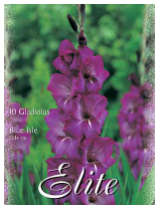

Großblumige Gladiole 'Blue Isle', Gladiolus (Art.Nr. 521250)

Menge
bis 1
ab 2
* Preise inkl. gesetzlicher MwSt. zzgl.Versandkosten

Stückpreis
3,95 €*
2,95 €*

Marke: Küpper Blumenzwiebeln
Bestell-Nr.: ha00001281

Blühzeit	Juni - September
Blüte	dunkelblau mit weißer Marke
Wuchshöhe	100 - 120 cm
Standort	für vollsonnige Lagen
Verwendung	Einzelpflanzung, Gruppenpflanzung, Vasenschnitt
Besonderheiten	Gladiolen müssen mit einem Stab oder einem Drahtgeflecht gestützt werden!