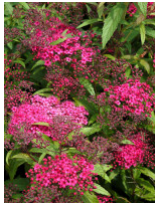

Spiraea bumalda 'Anthony Waterer', Rosenspiere

Menge	Stückpreis
bis 9	3,70 €*
ab 10	3,20 €*
ab 25	2,95 €*
ab 50	2,70 €*

* Preise inkl. gesetzlicher MwSt. zzgl. Versandkosten

Marke: Karl Schlegel Baumschulen
 Bestell-Nr.: pf56154007
 - Wurzelware 20-30 cm

Spiraea bumalda 'Anthony Waterer' - Rosenspiere, Rote Sommerspiere

Große dunkelrosa-farbene Blüten dolden stehen von Ende Juni bis in den September hinein wie Schirme über dem Laub der Rosenspiere. Das Laub ist dann kaum noch zu erkennen. Sie sind eine willkommene Nahrungsquelle für Bienen. Für Beeteinfassungen oder als niedrig bleibende Blütenhecke ist sie bestens geeignet, denn sie wird auch ohne Schnitt selten höher als 80 cm.