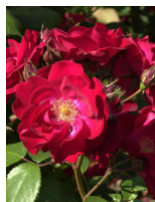

Rose Dirigent® - Tantau

Menge	Stückpreis
bis 4	7,95 €*
ab 5	6,95 €*

* Preise inkl. gesetzlicher MwSt. zzgl. Versandkosten

Marke: Tantau
Bestell-Nr.: pf47490001
- Wurzelware

Strauchrose Dirigent beim Rosenspezialisten bestellen.

Die Strauchrose Dirigent wurde 1956 von der Rosengärtnerei Tantau eingeführt. Sie ist eine der gesündesten Strauchrosen überhaupt und hat sich damit über all die Jahre sehr beliebt und nahezu unentbehrlich gemacht.

Die Rose Dirigent wächst aufrecht buschig und erreicht eine Höhe von ca. 120 - 180 cm und eine Breite von ca. 70 cm. Unter den rotblühenden Strauchrosen gibt sie den Ton an. Diese beeindruckende Erscheinung trägt außergewöhnlich viele leuchtend blutrote Blüten. Sie sind halb gefüllt und sehr farbbeständig und verfügen über eine hervorragende Haltbarkeit. Von Juni bis zu den ersten Frosttagen bildet sich ein ständig neuer Blütenflor. Mit der mittelgrünen Belaubung ergibt sich eine vorzügliche Mischung. Eine erlesene Sorte, die pflegeleicht, regenfest und hitzeverträglich ist. Die Strauchrose Dirigent findet im öffentlichen Grün wegen ihrer vielen guten Eigenschaften oft Verwendung. Ebenso kann sie neben einer Heckenpflanzung auch für eine Einzelpflanzung im Garten verwendet werden.

[Pflanz- und Pflegeregeln](#)

[Pflanzung von Rosen im Container und wurzelnackt](#)

Artikeleigenschaften

Blütenfarbe:	Rot
Züchter:	Tantau
Duft:	leicht duftend
Wuchshöhe:	101 - 150 cm

Verfügbare Artikelvarianten

Warengruppe
- Wurzelware
- Containerware