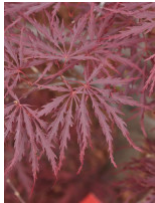

Acer palmatum 'Dissectum Garnet', Rotblättriger Schlitzahorn

29,50 € *

* Preise inkl. gesetzlicher MwSt. zzgl. Versandkosten

Marke: Karl Schlegel Baumschulen
Bestell-Nr.: pf00909008

Acer palmatum 'Dissectum Garnet' - Rotblättriger Schlitzahorn

'Garnet' ist eine japanische Schlitzahornsorte von besonderem Reiz. Die außergewöhnlich kräftige, schwarzrote Blattfarbe lässt die Blätter besonders edel erscheinen. Diese Sorte kann man hervorragend mit Schlitzahornen anderer Laubfarbe, mit niederen Gehölzen sowie mit Stauden und Gräsern kombinieren.