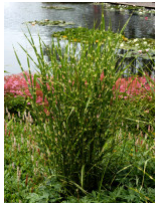

Miscanthus sinensis 'Zebrinus', Zebra-China-Schilf

Menge	Stückpreis
bis 2	6,49 €*
ab 3	5,99 €*
ab 6	5,49 €*

* Preise inkl. gesetzlicher MwSt. zzgl. Versandkosten

Marke: Hofstetter
Bestell-Nr.: pf28551001

Miscanthus sinensis 'Zebrinus' - Zebra-China-Schilf

Das China-Schilf 'Zebrinus' bildet aufrechte, ca. 130 cm hohe Horste mit sehr dekorativen, grün und gelb quer-gestreiften Blättern. Die Streifenbildung ist oft beim Blattaustrieb noch nicht erkennbar, sondern bildet sich erst im Laufe der Vegetationszeit. 'Zebrinus' bildet nur selten eine Blüte, was jedoch in Anbetracht des äußerst attraktiven Blattschmuckes zu vernachlässigen ist.

Artikeleigenschaften

Wuchshöhe: > 120 cm