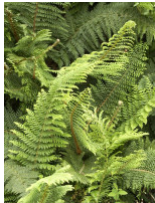

Polystichum setiferum, Weicher Schildfarn, Filigranfarn

**Menge**

bis 11

ab 12

* Preise inkl. gesetzlicher MwSt. zzgl. Versandkosten

Stückpreis**4,79 €*****3,79 €***

Marke: Fehrlé Stauden

Bestell-Nr.: pf34173001

Polystichum setiferum - Weicher Schildfarn, Filigranfarn

Der weiche Schildfarn ist auffällig durch seine feingerippten, frischgrünen Blattwedel. Sie lassen ihn zart und elegant wirken. Er bildet aufrechte, überhängende Blatthorste, die ca. 50 cm hoch werden.