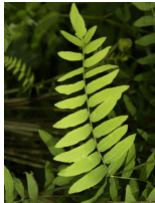

Osmunda regalis, Königsfarn

Menge	Stückpreis
bis 11	4,79 €*
ab 12	3,79 €*
* Preise inkl. gesetzlicher MwSt. zzgl.Versandkosten	

Marke: Fehrlé Stauden
Bestell-Nr.: pf29430001

Osmunda regalis - Königsfarn

Der heimische Königsfarn erreicht ein hohes Alter. Dabei wird er sich von Jahr zu Jahr größer und mächtiger entwickeln und erreicht eine Wuchshöhe von 120 cm und mehr. Sehr beeindruckend und zierend sind seine goldbraunen Sporenwedel. Die wilde Art des Königsfarns steht in der freien Landschaft unter Naturschutz.