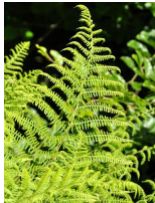

## Athyrium filix-femina Frauenfarn, weiblicher Wurmfarne

### Athyrium filix-femina - Frauenfarn, weiblicher Wurmfarne

Der heimische Frauenfarn bildet ca. 70 cm hohe Rosetten mit 2- bis 3-fach gefiederten Wedeln. Sein gleichmäßiger Wuchs, seine gesunde Blattfarbe und seine robuste Anpassungsfähigkeit machen ihn zu einem der beliebtesten Farne unserer Gärten. Obwohl Farne sich im Halbschatten von Gehölzen am wohlsten fühlen, verträgt er durchaus auch einen sonnigen Platz. Dort wird er allerdings weniger hoch.