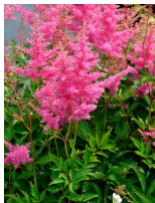

Astilbe arendsii 'Anita Pfeifer', Prachtspiere, Astilbe

Menge	Stückpreis
bis 11	3,79 €*
ab 12	3,39 €*
ab 24	2,99 €*

* Preise inkl. gesetzlicher MwSt. zzgl. Versandkosten

Marke: Fehrl Stauden
Bestell-Nr.: pf04344001

Astilbe arendsii 'Anita Pfeifer' - Prachtspiere, Astilbe

Die **Astilbe arendsii 'Anita Pfeifer'** ist eine bildschöne Staude, die mit ihrer knallbunten Blüte das Schattenreich aufmischt. Im Gegensatz zu den meisten anderen Blütenstauden meiden Astilben meist die Sonne. Sie bevorzugen ein Plätzchen im Halbschatten bis Schatten um sich optimal entfalten zu können. Wenn dann auch der Boden den Anforderungen der schönen Astilbe arendsii 'Anita Pfeifer' entspricht, steht einer reichen Blüte nichts mehr im Weg. Diese Voraussetzungen beinhalten, dass der Boden stets feucht und nährstoffreich sein sollte. Mit einer Wuchshöhe von 70 cm zählt die Astilbe arendsii 'Anita Pfeifer' zu den mittelgroßen Prachtspieren. In der Breite beansprucht die dichtbuschige Astilbe arendsii 'Anita Pfeifer' etwa 35 cm. Auch wenn ihr gefiedertes, sommergrünes Laub höchst attraktiv ist, liegt der Fokus primär auf der Blüte unserer Astilbe arendsii 'Anita Pfeifer'. Diese ist von kräftigem rosa und begeistert durch die leuchtende Farbenpracht sowohl von der Nähe, als auch aus der Distanz.